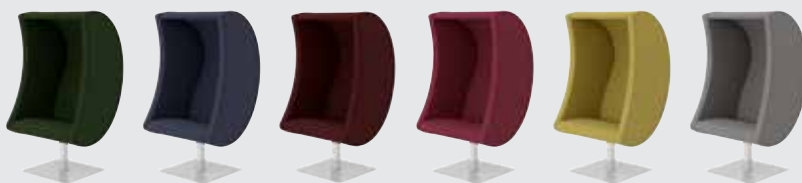

LUNA LYDSTOL & TABLEHOLDER

WE ARE LIBRARY PEOPLE®

LUNA

LYDSTOL & TABLETHOLDER

DESIGN MÅRTEN CYRÉN OG BERTIL HARSTRÖM

Til aktiv lytning eller afslapning

Lyt til en lydbog eller noget musik (eller bare nyd stilheden). Du behøver ingen høretelefoner, lyden er der bare. Et lyd møbel, som taler sit tydelige sprog: "Vær venlig ikke at forstyrre!". Stolen er udstyret med integrerede højttalere og 3,5 mm Mini Jack tilslutning og kabel. Du kan nemt tilslutte et stereoanlæg, en iPad/tablet, en computer eller hvad du nu vil hente lyden fra.

Højdejusterbar tabletholder kan fås som tilbehør.

VÆLG IMELLEM MANGE FORSKELLIGE FARVER

FAME

Fås i 60 futuristiske og dynamiske farver. Fast, enkel og klassisk struktur fremstillet i 95% New Zealand uld fra Gabriel.

STEP MELANGE

Fås i 54 fantastiske og velbalancerede farver med melange effekt. Fremstillet af slidstærkt polyester Trevira CS stof fra Gabriel.

Se det store udvalg af farver og en installationsvideo på vores hjemmeside:
www.bci.com