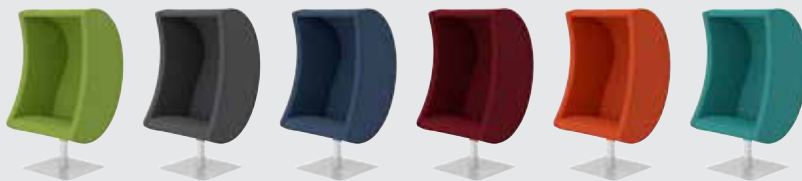

LUNA LYDSTOL & TABLEHOLDER

WE ARE LIBRARY PEOPLE®

LUNA

LYDSTOL & TABLETHOLDER

DESIGN MÅRTEN CYRÉN OG BERTIL HARSTRÖM

Til aktiv lytning eller afslapning

Lyt til en lydbog eller noget musik (eller bare nyd stilheden). Du behøver ingen høretelefoner, lyden er der bare. Et lyd møbel, som taler sit tydelige sprog: "Vær venlig ikke at forstyrre!". Stolen er udstyret med integrerede højttalere og 3,5 mm Mini Jack tilslutning og kabel. Du kan nemt tilslutte et stereoanlæg, en iPad/tablet, en computer eller hvad du nu vil hente lyden fra.

Højdejusterbar tabletholder kan fås som tilbehør.

VÆLG IMELLEM MANGE FORSKELLIGE FARVER

FAME

Fås i 60 futuristiske og dynamiske farver. Fast, enkel og klassisk struktur fremstillet i 95% New Zealand uld fra Gabriel.

STEP MELANGE

Fås i 54 fantastiske og velbalancerede farver med melange effekt. Fremstillet af slidstærkt polyester Trevira CS stof fra Gabriel.

Se det store udvalg af farver og en installationsvideo på vores hjemmeside:
www.bci.com