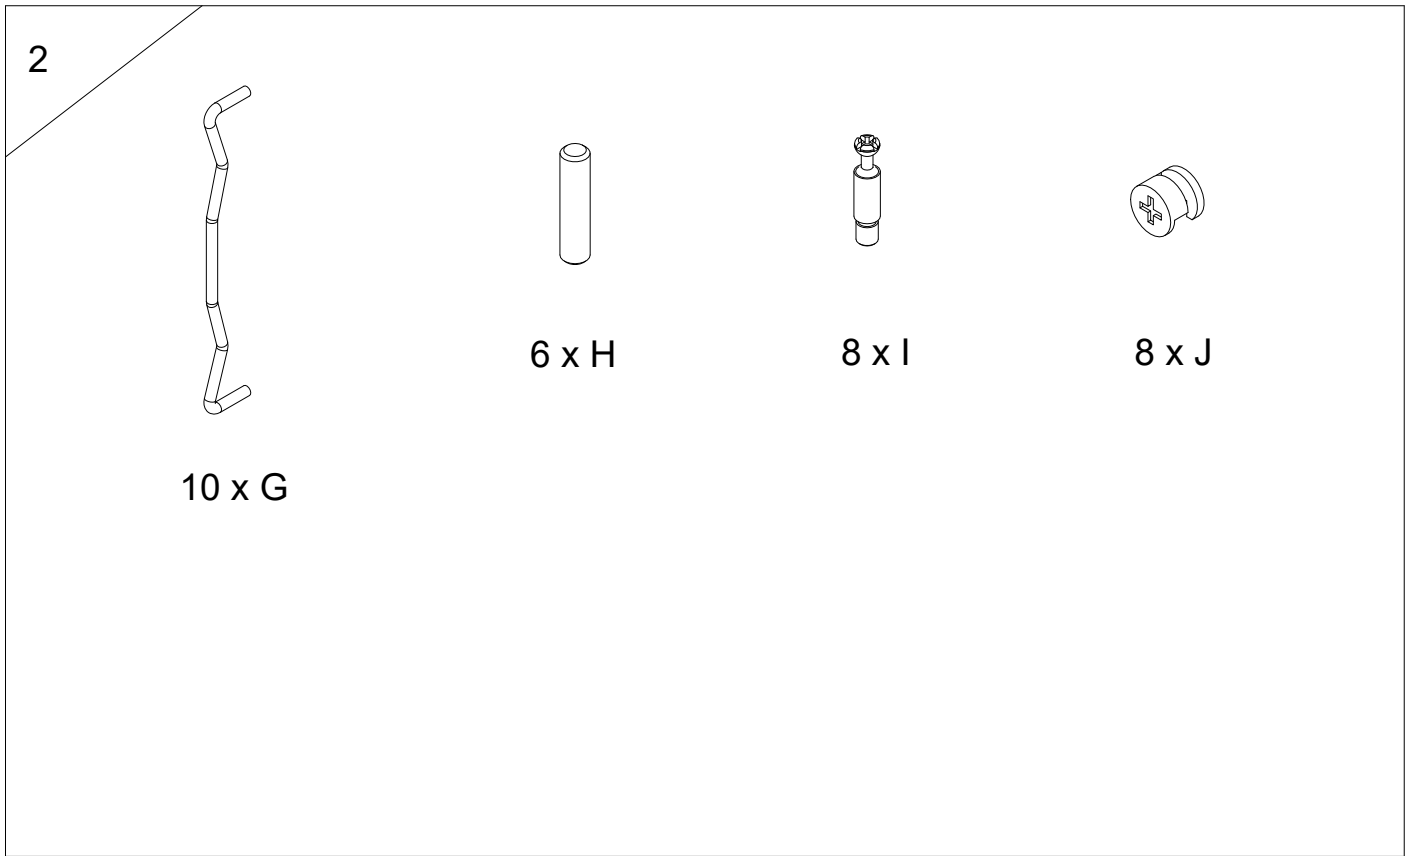

# Assembly Guide

10

11

**Optional.**  
Castor add on part.

12

2 x K

2 x L

4 x M