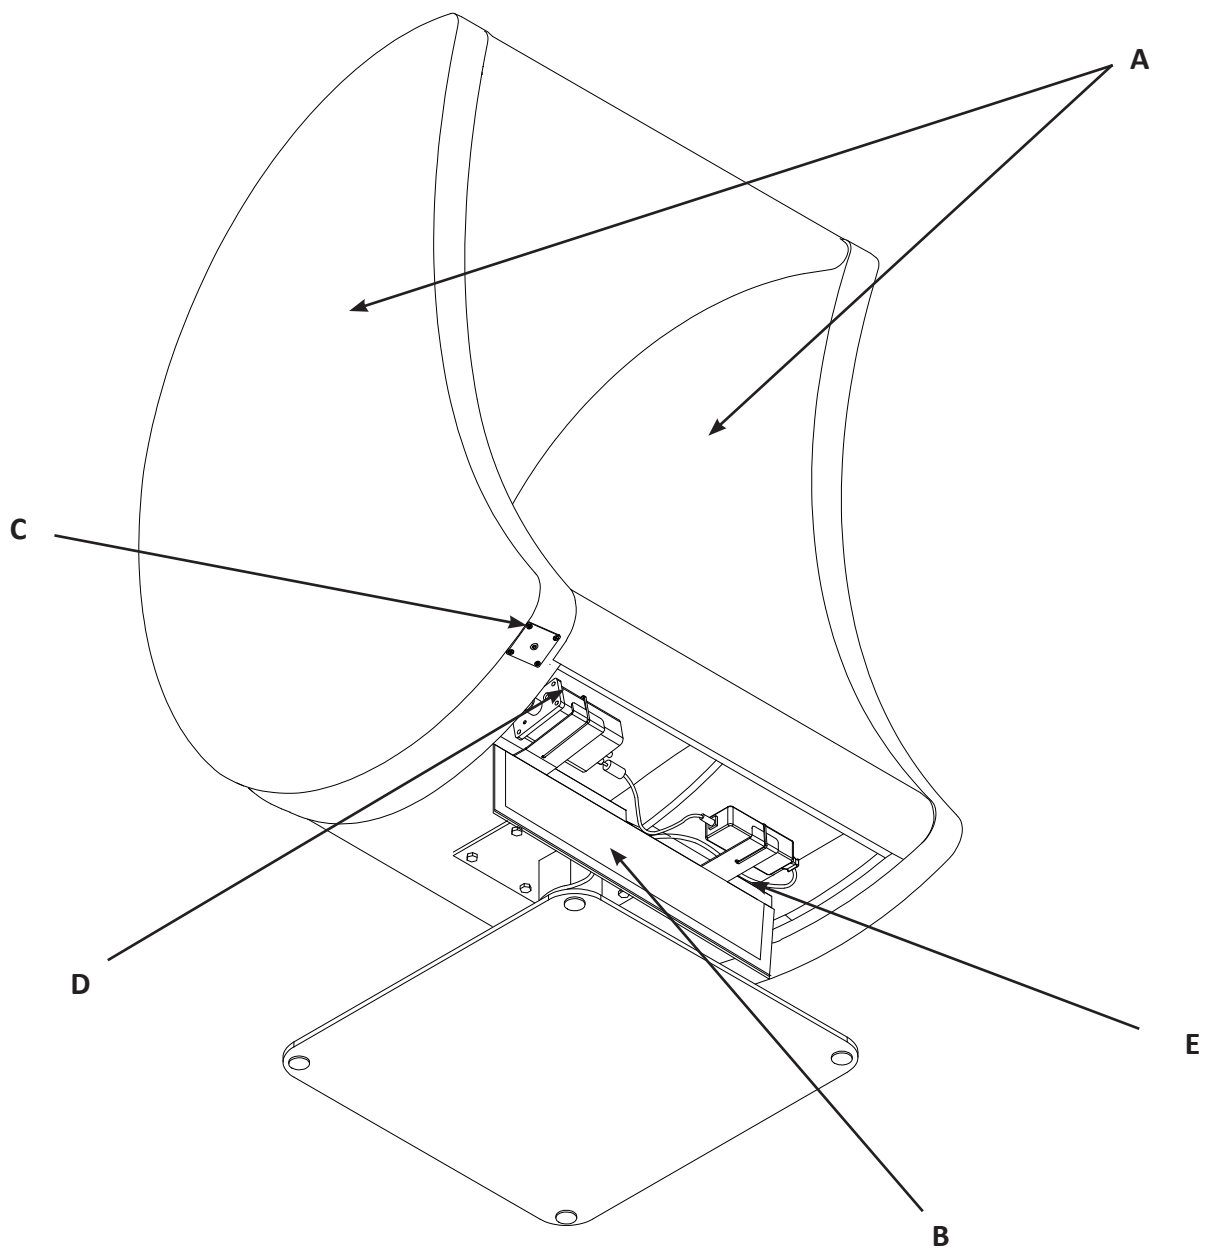

Denne tegning er medtaget udelukkende for vedligeholdelse og fejlfinding. Tegningen viser ikke strømkablet, som er tilsluttet forstærkeren (d). Kabeltype C14 EN60320-1.

- A) Højtalere
- B) Velcroåbning
- C) Stik til 3.5 mm Mini Stereo Jack
- D) Forstærker med volumenkontrol
- E) Transformer med strømkabel